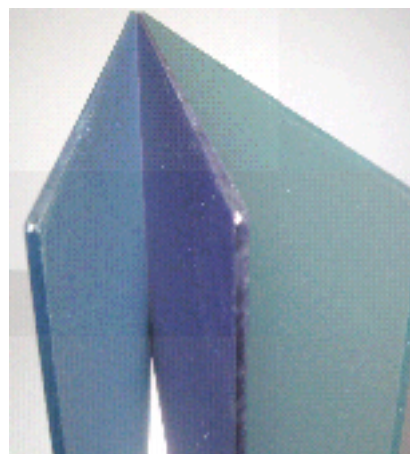

Matières plastiques - Les feuilles, plaques, barres & tubes en acrylate

104 176 1 plaque en acrylate GS jaune transparent -
3,00 x 250 x 500mm

104 177 1 plaque en acrylate GS orange transparent -
3,00 x 250 x 500mm

104 178 1 plaque en acrylate GS rouge foncé
transparent - 3,00 x 250 x 500mm

104 202 1 plaque en acrylate GS bleu tendre
transparent - 1,00 x 740 x 1000mm

104 181 1 plaque en acrylate GS bleu clair
transparent - 3,00 x 250 x 500mm

104 180 1 plaque en acrylate GS bleu foncé
transparent - 3,00 x 250 x 500mm

104 198 1 plaque en acrylate GS vert clair transparent
- 1,00 x 740 x 1000mm

104 182 1 plaque en acrylate GS vert clair transparent
- 3,00 x 250 x 500mm

104 183 1 plaque en acrylate GS vert foncé
transparent - 3,00 x 250 x 500mm

104 175 1 plaque en acrylate GS brun transparent -
3,00 x 250 x 500mm

104 179 1 plaque en acrylate GS violet transparent -
3,00 x 250 x 500mm

104 200 1 plaque en acrylate GS glass look
transparent - 1,00 x 740 x 1000mm

Les plaques en acrylate GS

" aurora violet "

" glacier green "

" artic blue "