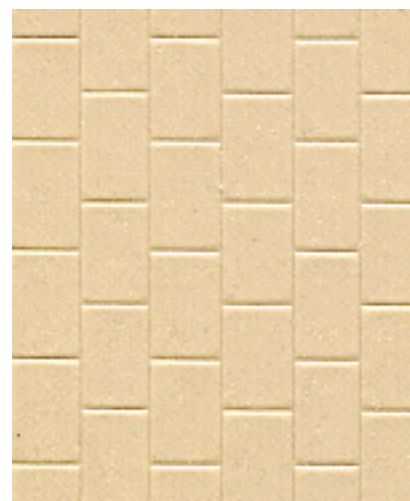

Plaque de sol carrelé en polystyrène gris gaufré - échelle : 1/50 (603.016)