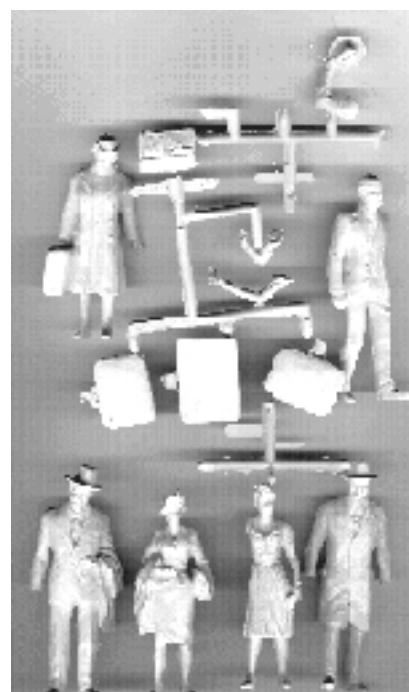

Femmes & hommes avec bagages (grappe de moulage) en polystyrène blanc moulé - échelle : 1/20 (608.160)

Notes :