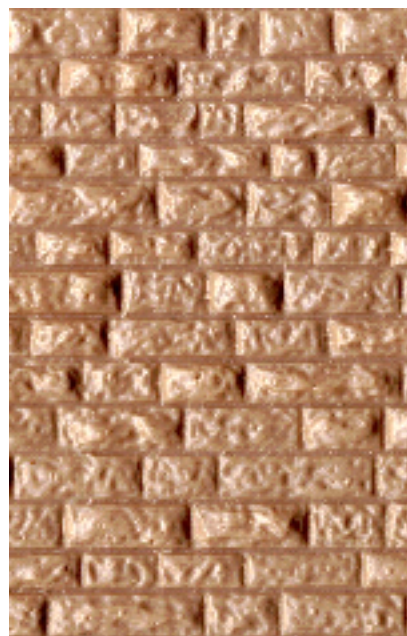

Maquettes d'architecture - Les murs & les cloisons

601 017 1 pan de mur de maçonnerie de béton en polystyrène gaufré gris - 0,50 x 175 x 300mm - échelle : 1/50

Pan de mur de moellons irréguliers en polystyrène gris gaufré (601.014)

Notes : _____

_____

_____

_____

_____

_____

_____

_____

_____

_____

_____

_____