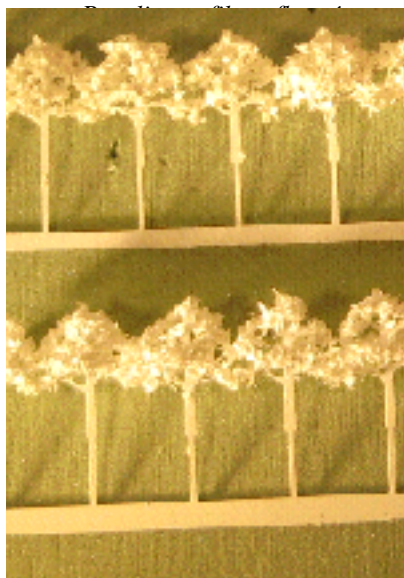

Maquettes d'architecture - La végétation réaliste & schématique

La végétation schématique à l'échelle 1/200

1. 606 009 5 sphères en coton blanc - diamètre = 25,00mm - échelle : 1/200
2. 606 010 5 sphères en coton blanc - diamètre = 30,00mm - échelle : 1/200
3. 606 011 5 sphères en coton blanc - diamètre = 40,00mm - échelle : 1/200
4. 606 012 5 sphères en coton blanc - diamètre = 50,00mm - échelle : 1/200
5. 606 019 5 sphères en hêtre naturel avec demi perforation - diamètre = 30,00mm - échelle : 1/200
6. 606 024 5 sphères en caoutchouc mousse blanc structuré blanc - diamètre = 25,00mm
7. 606 025 5 sphères en caoutchouc mousse blanc structuré blanc - diamètre = 30,00mm - échelle : 1/200
8. 606 102 5 sphères en caoutchouc mousse blanc structuré blanc - diamètre = 40,00mm - échelle : 1/200
9. 606 103 1 sphère en caoutchouc mousse blanc structuré blanc - diamètre = 50,00mm - échelle : 1/200
10. 606 117 5 sphère en liège naturel - diamètre = 25,00mm - échelle : 1/200
11. 606 118 5 sphère en liège naturel - diamètre = 30,00mm - échelle : 1/200

1. 606 125 5 arbres-brosses en fibre naturelle brun clair - diamètre = 30,00mm - échelle : 1/200
2. 606 126 5 arbres-brosses en fibre naturelle brun clair - diamètre = 40,00mm - échelle : 1/200
3. 606 127 5 arbres-brosses en fibre naturelle brun clair - diamètre = 50,00mm - échelle : 1/200

La végétation réaliste à l'échelle 1/200

1. 606 130 1 arbre feuillu en fibres floquées vert - hauteur = 30,00mm - échelle : 1/200

Arbres feuillus en métal photodécoupé et floqué blanc